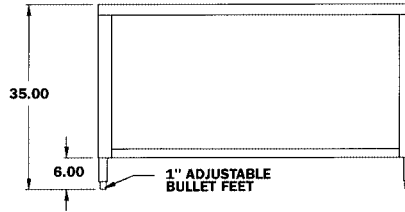

- Tables over 72" in length are shipped as more than one cabinet.
- All feet have a full 1" adjustability.

Galvanized

A Width	B Length	ECONOMY 16GA 430 Model #	DELUX 16GA 304 Model #	PREMIUM 14GA 304 Model #	Ship Weight	Cubic Feet
24" WIDE						
24	48	4TGO-2448	3TGO-2448	2TGO-2448	200	17
24	60	4TGO-2460	3TGO-2460	2TGO-2460	250	22
24	72	4TGO-2472	3TGO-2472	2TGO-2472	300	26
24	84	4TGO-2484	3TGO-2484	2TGO-2484	350	30
24	96	4TGO-2496	3TGO-2496	2TGO-2496	400	35
24	120	4TGO-24120	3TGO-24120	2TGO-24120	450	43
24	144	4TGO-24144	3TGO-24144	2TGO-24144	500	50

30" WIDE

30	48	4TGO-3048	3TGO-3048	2TGO-3048	225	22
30	60	4TGO-3060	3TGO-3060	2TGO-3060	275	27
30	72	4TGO-3072	3TGO-3072	2TGO-3072	325	33
30	84	4TGO-3084	3TGO-3084	2TGO-3084	375	38
30	96	4TGO-3096	3TGO-3096	2TGO-3096	425	43
30	120	4TGO-30120	3TGO-30120	2TGO-30120	525	54
30	144	4TGO-30144	3TGO-30144	2TGO-30144	475	60

Stainless Steel

A Width	B Length	ECONOMY 16GA 430 Model #	DELUX 16GA 304 Model #	PREMIUM 14GA 304 Model #	Ship Weight	Cubic Feet
24" WIDE						
24	48	4TSO-2448	3TSO-2448	2TSO-2448	200	17
24	60	4TSO-2460	3TSO-2460	2TSO-2460	250	22
24	72	4TSO-2472	3TSO-2472	2TSO-2472	300	26
24	84	4TSO-2484	3TSO-2484	2TSO-2484	350	30
24	96	4TSO-2496	3TSO-2496	2TSO-2496	400	35
24	120	4TSO-24120	3TSO-24120	2TSO-24120	450	43
24	144	4TSO-24144	3TSO-24144	2TSO-24144	500	50